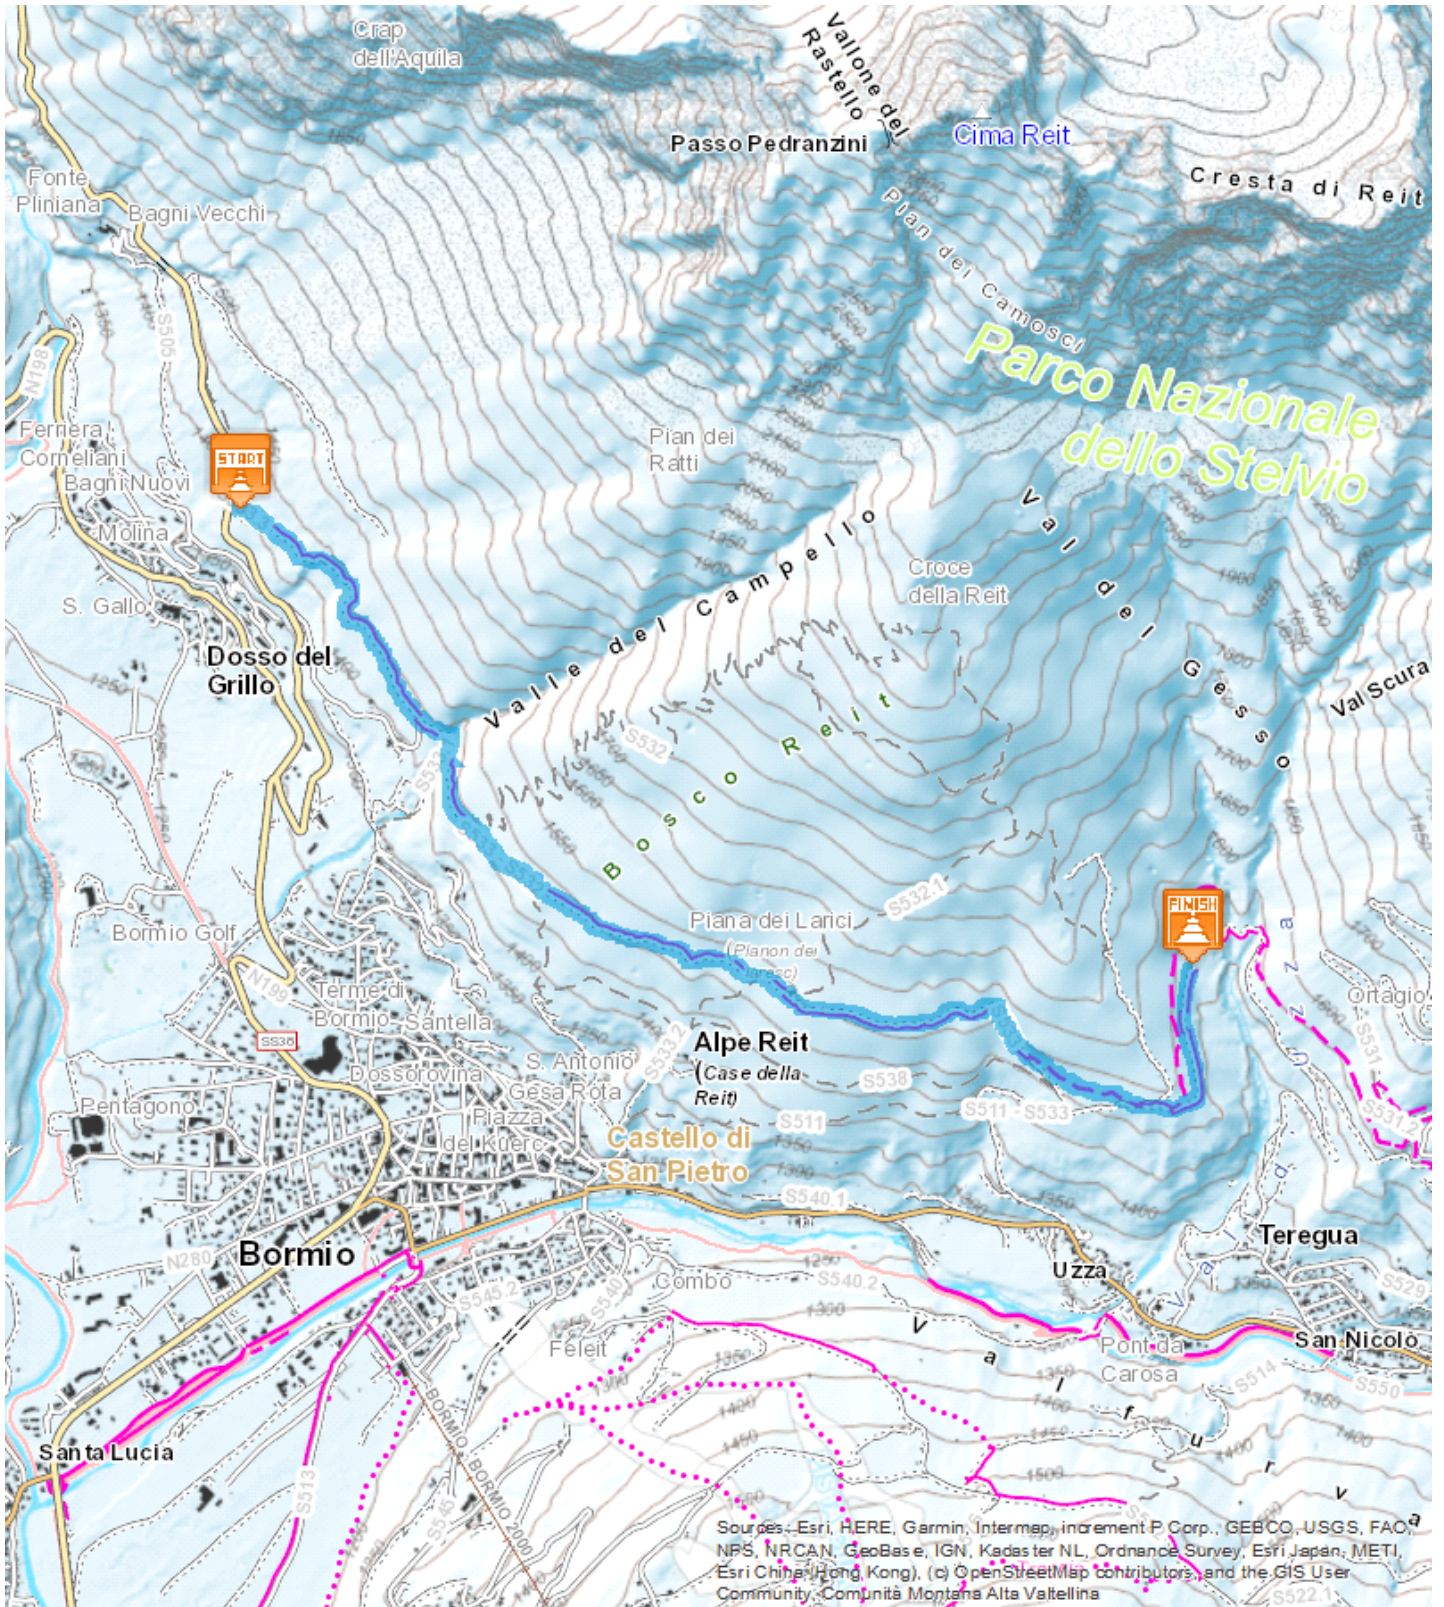

Pravasivo - Piana dei larici - Casina Bassa

4,398 Km

01:15 h

223 m

97 m

# DESCRIZIONE

**Partenza:** Pravasivo

**Arrivo:** Casina Bassa

**Attrezzatura necessaria:**

**Descrizione difficoltà:**

**Parcheggio:** Si

**Mappa:**

**Autore:**

## DATI TECNICI

Lunghezza	— 4,398 Km	Tecnica	★★★★★
Durata	🕒 01:15 h	Condizione	★★★★★
Dislivello in salita	⤴ 223 m	Fatica	★★★★★
Dislivello in discesa	⤵ 97 m		
Pendenza massima in salita	🏔 15%		
Pendenza massima in discesa	🏔 24%		
Quota massima e minima	🏔 1581 m 1414 m		
Periodo di percorrenza	📅 Dicembre - Febbraio		