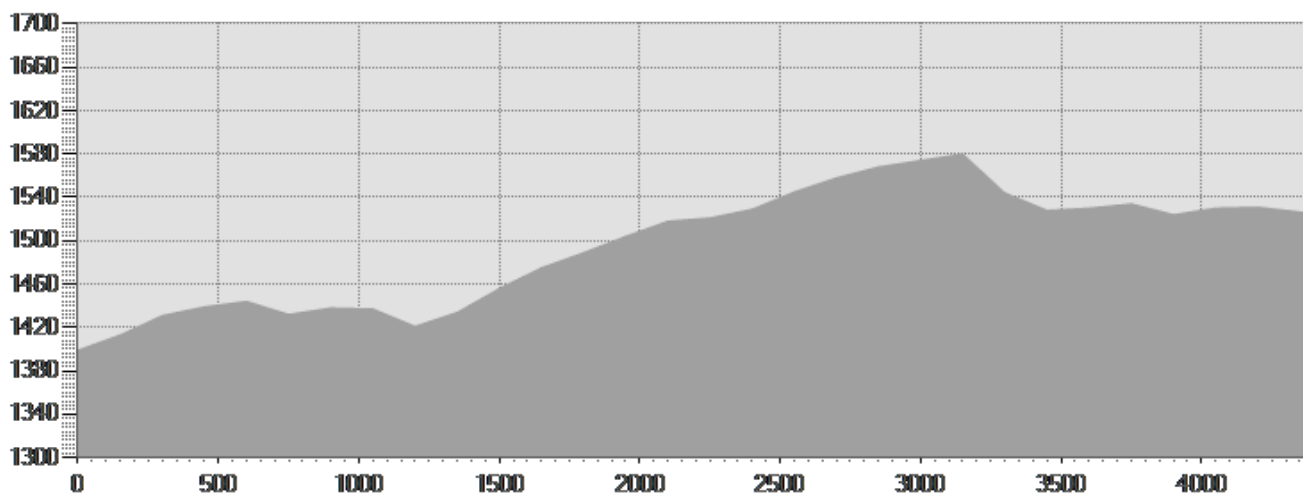

Pravasivo - Piana dei larici - Casina Bassa

4,398 Km

01:15 h

223 m

97 m

# DESCRIZIONE

**Partenza:** Pravasivo

**Arrivo:** Casina Bassa

**Attrezzatura necessaria:**

**Descrizione difficoltà:**

**Parcheggio:** Si

**Mappa:**

**Autore:**

## DATI TECNICI

Lunghezza	— 4,398 Km	Tecnica	★★★★★
Durata	🕒 01:15 h	Condizione	★★★★★
Dislivello in salita	⤴ 223 m	Fatica	★★★★★
Dislivello in discesa	⤵ 97 m		
Pendenza massima in salita	🏔 15%		
Pendenza massima in discesa	🏔 24%		
Quota massima e minima	🏔 1581 m 1414 m		
Periodo di percorrenza	📅 Dicembre - Febbraio		