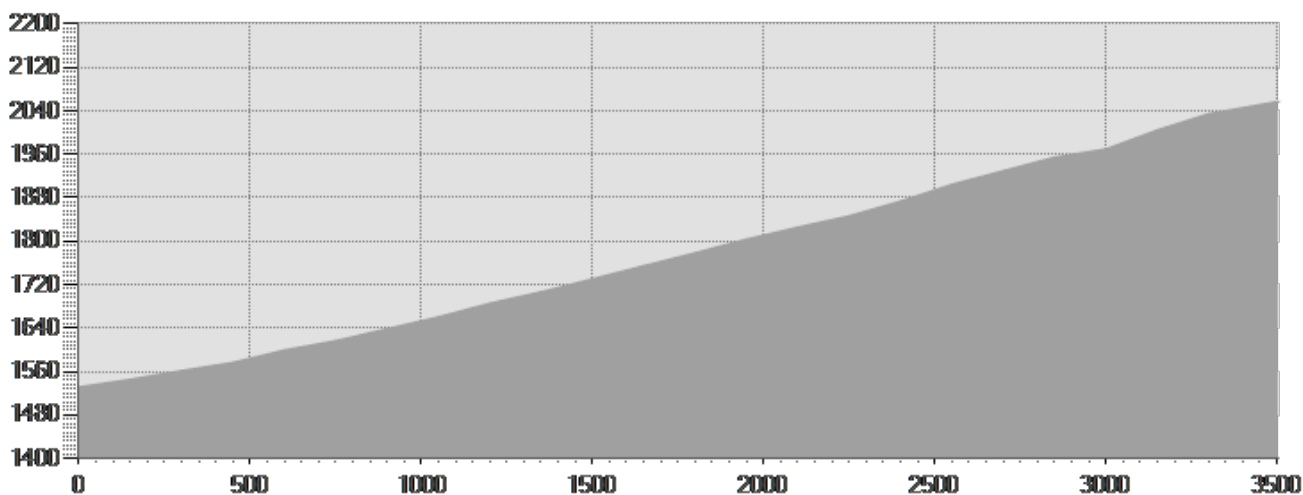

3,507 Km

01:35 h

526 m

0 m

DESCRIZIONE

Partenza: Pra dei Piazz

Arrivo: Li Moregn

Attrezzatura necessaria:

Descrizione difficoltà:

Parcheggio: Si

Mapa:

Autore:

DATI TECNICI

Lunghezza	— 3,507 Km	Tecnica	★★★★☆
Durata	🕒 01:35 h	Condizione	—
Dislivello in salita	⤴ 526 m	Fatica	★★★★☆
Dislivello in discesa	⤵ 0 m		
Pendenza massima in salita	📈 23%		
Pendenza massima in discesa	📉 0%		
Quota massima e minima	 2059 m 1546 m		
Periodo di percorrenza	Dicembre - Febbraio		