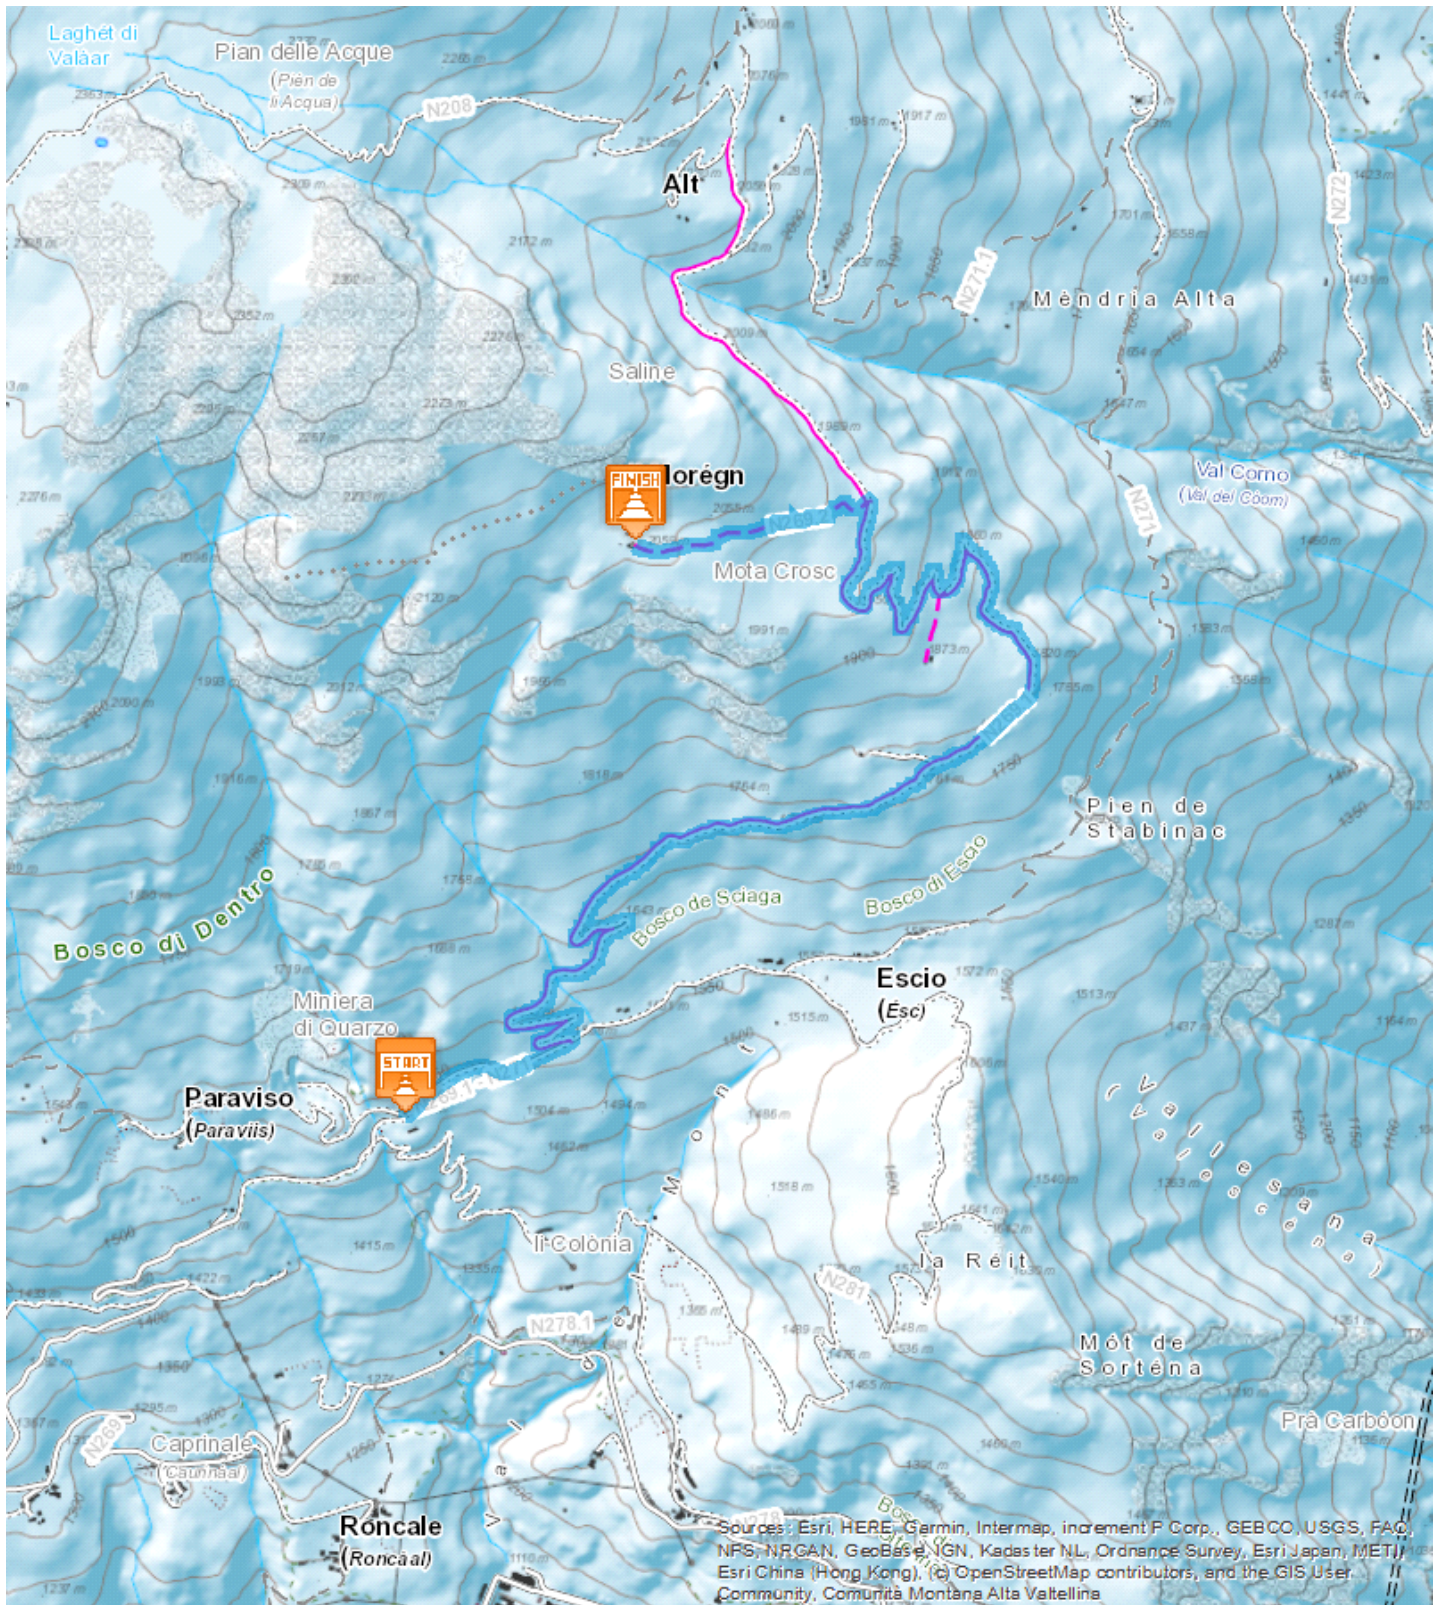

3,507 Km

01:35 h

526 m

0 m

DESCRIZIONE

Partenza: Pra dei Piazz

Arrivo: Li Moregn

Attrezzatura necessaria:

Descrizione difficoltà:

Parcheggio: Si

Mapa:

Autore:

DATI TECNICI

Lunghezza	— 3,507 Km	Tecnica	★★★★☆
Durata	🕒 01:35 h	Condizione	—
Dislivello in salita	⤴ 526 m	Fatica	★★★★☆
Dislivello in discesa	⤵ 0 m		
Pendenza massima in salita	📈 23%		
Pendenza massima in discesa	📉 0%		
Quota massima e minima	 2059 m 1546 m		
Periodo di percorrenza	Dicembre - Febbraio		